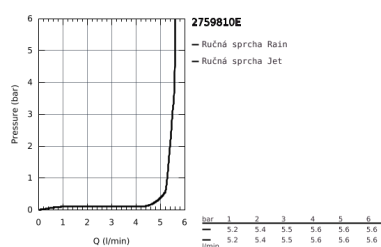

## 27 598 10E TEMPESTA 100 SPRCHOVÝ SET S TYČÍ, 2 PROUDY

### POPIS PRODUKTU

- Colour: chrom
- súprava obsahuje:
  - ručná sprcha Tempesta 100 II 5,7 l/min (27 597)
  - sprchová tyč 600 mm (27 523)
  - sprchová hadica Relaxaflex 1750 mm DN 15 x DN 15 (28 154)
  - GROHE Water Saving stabilizátor konštantného prietoku 5,7 l/min.
  - GROHE DreamSpray
  - chrómový povrch s GROHE Long-Life Shine
  - rýchločistiaci systém SpeedClean
  - Vnitřní WaterGuide pro delší životnost
  - ShockProof silikonový kroužek proti poškození způsobeném spadnutím sprchy
  - vhodné pre prietokové ohrievače vody
  - Minimálny odporúčaný tlak 1,0 baru