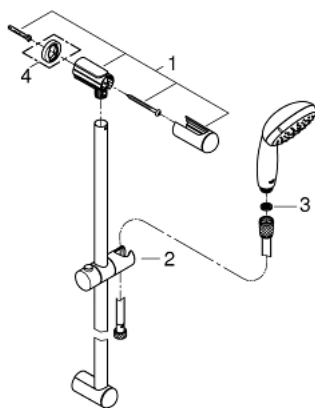

### POPIS PRODUKTU

- Colour: chrom
- súprava obsahuje:
  - ručná sprcha Tempesta 100 II 5,7 l/min (27 597)
  - sprchová tyč 600 mm (27 523)
  - sprchová hadica Relaxaflex 1750 mm DN 15 x DN 15 (28 154)
  - GROHE Water Saving stabilizátor konštantného prietoku 5,7 l/min.
  - GROHE DreamSpray
  - chrómový povrch s GROHE Long-Life Shine
  - rýchločistiaci systém SpeedClean
  - Vnitřní WaterGuide pro delší životnost
  - ShockProof silikonový kroužek proti poškození způsobeném spadnutím sprchy
  - vhodné pre prietokové ohrievače vody
  - Minimálny odporúčaný tlak 1,0 baru

## 27 598 10E TEMPESTA 100 SPRCHOVÝ SET S TYČÍ, 2 PROUDY

### NÁHRADNÉ DIELY , júna 2013 – now

1: Držiak sprch.tyče (Č. obj. 48098000)

2: Vodiaci prvok (Č. obj. 48099000)

3: Sitko (Č. obj. 0700200M)

4: Vyrovnávacia tlačidlo (Č. obj. 48051000)\*

\* Voliteľné príslušenstvo