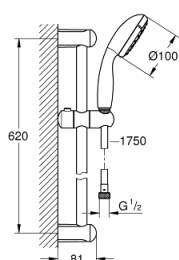

## 27 598 10E TEMPESTA 100 SPRCHOVÝ SET S TYČÍ, 2 PROUDY

### POPIS PRODUKTU

- Colour: chrom
- súprava obsahuje:
  - ručná sprcha Tempesta 100 II 5,7 l/min (27 597)
  - sprchová tyč 600 mm (27 523)
  - sprchová hadica Relaxaflex 1750 mm DN 15 x DN 15 (28 154)
  - GROHE Water Saving stabilizátor konštantného prietoku 5,7 l/min.
  - GROHE DreamSpray
  - chrómový povrch s GROHE Long-Life Shine
  - rýchločistiaci systém SpeedClean
  - Vnitřní WaterGuide pro delší životnost
  - ShockProof silikonový kroužek proti poškození způsobeném spadnutím sprchy
  - vhodné pre prietokové ohrievače vody
  - Minimálny odporúčaný tlak 1,0 baru

### NÁHRADNÉ DIELY , júna 2013 – now

1: Držiak sprch.tyče (Č. obj. 48098000)

2: Vodiaci prvok (Č. obj. 48099000)

3: Sitko (Č. obj. 0700200M)

4: Vyrovnávacia tlačidlo (Č. obj. 48051000)\*

\* Voliteľné príslušenstvo