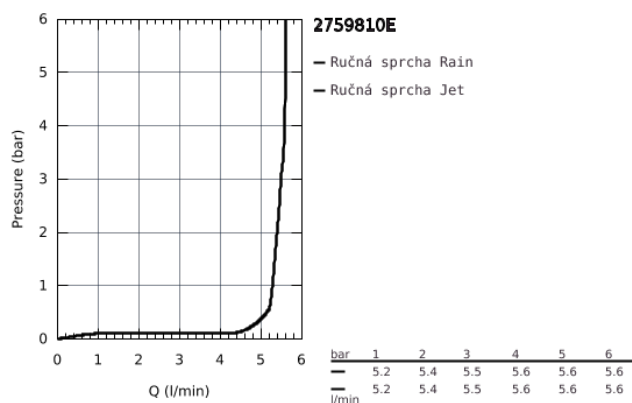

27 598 10E TEMPESTA 100 SPRCHOVÝ SET S TYČÍ, 2 PROUDY