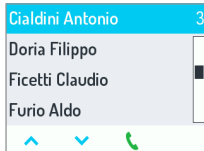

SLOVENSKY

HLAVNÁ STRÁNKA

Ak je používateľov 30 alebo menej, domovská stránka sa zobrazí takto:

Tlačidlá môžete použiť na posúvanie názvov. Pre rýchle posúvanie podržte stlačené dlhšie ako 1 sekundu.

Možno použiť na zavolanie vybraného používateľa.

Ak je viac ako 30 používateľov, domovská stránka sa zobrazí takto: