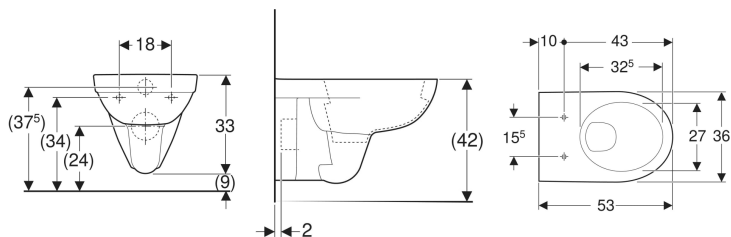

Závesné WC s hlbokým splachovaním Geberit Selnova

Účely použitia

- Pre podomietkové splachovacie nádržky
- Pre tlakový splachovač

Vlastnosti

- Závesné

Rozsah dodávky

- Keramika WC

Nutné objednať zvlášť

- WC sedadlo

- WC s hlbokým splachovaním
- So splachovacím okrajom
- Typ 1, objem veľkého spláchnutia 6/4 l, podľa EN 997
- Typ 2 podľa EN 997

Technické údaje

Materiál | Sanitárna keramika

Č. výr.	Farba / povrch	B	H	T
500.260.01.1	Biela	35.8 cm	33.2 cm	53 cm