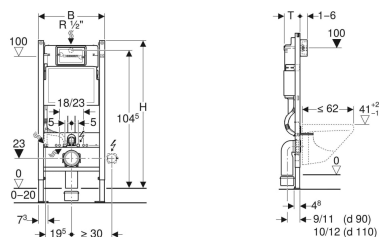

Umývadlo Geberit Selnova Square

Príklad

Vlastnosti

- Kombinovateľné s polostĺpom
- Kombinovateľné so stĺpom

- Môže byť inštalované so skrinkou pod umývadlo

Technické údaje

Materiál | Sanitárna keramika

Rozsah dodávky

- Umývadlo

Č. výr.	Farba / p ovrch	Otvor pre b atériu	Prepad	B	B1	B2	Šírka skrinky pod umývadlom	H	H1	T	T1	T2
500.300.01.1	Biela	V strede	Viditeľné	60 cm	54.5 cm	29.5 cm	49.3 cm	18 cm	13 cm	46 cm	20 cm	30.5 cm

Príslušenstvo

- Zápachová uzávierka s normou rúrkou Geberit pre umývadlo, vodorovný odtok
- Pripevňovací materiál Geberit pre umývadlo

- Stĺp Geberit Selnova Square len pre 55–60 cm umývadlá
- Stĺp Geberit Selnova len pre 65 cm umývadlá
- Modely vyrábané na zákazku majú dodaciu lehotu do 10 týždňov

Prvok Geberit DuofixBasic pre závesné WC, 112 cm, s podomietkovou splachovacou nádržkou Delta 12 cm

Príklad

Účely použitia

- Pre ľahké konštrukcie
- Pre montáž do predstenových inštalácií v čiastočnej výške alebo na výšku miestnosti
- Pre montáž do inštalačných stien na výšku miestnosti
- Pre závesné WC s pripájacími rozmermi podľa EN 33:2011
- Pre závesné WC s vyložením do 62 cm
- Pre jednoduché splachovanie, dvojité splachovanie alebo Štart - Stop splachovanie
- Pre hrúbky podlahy 0–20 cm