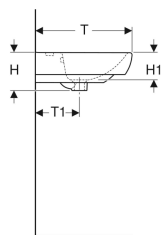

Malé umývadlo Geberit Selnova Square

Príklad

Vlastnosti

- Kombinovateľné s polostĺpom
- Kombinovateľné so stĺpom

- Môže byť inštalované so skrinkou pod umývadlo

Technické údaje

Materiál | Sanitárna keramika

Príslušenstvo

- Zápachová uzávierka s normou rúrkou Geberit pre umývadlo, vodorovný odtok
- Pripevňovací materiál Geberit pre malé umývadlo

- Polostĺp Geberit Selnova Square len pre 45 cm malé umývadlá
- Polostĺp Geberit Selnova len pre 50 cm malé umývadlá

Umývadlo Geberit Selnova Square

Príklad

Vlastnosti

- Kombinovateľné s polostĺpom
- Kombinovateľné so stĺpom

- Môže byť inštalované so skrinkou pod umývadlo

Technické údaje

Materiál | Sanitárna keramika

Rozsah dodávky