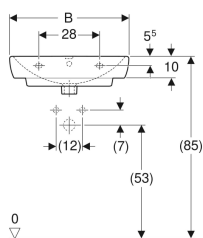

Rozsah dodávky

- Umývadlo na ruky

Č. výr.	Farba / p ovrch	Otvor pre batériu	Prepad	B	B1	B2	B3	Šírka skrinky pod umývadlom	H	H1	T	T1	T2	T3	T4
500.322.01.1	Biela	V strede	Viditeľné	45 cm	18 cm	40 cm	22.5 cm	37.6 cm	16 cm	11 cm	35 cm	18 cm	21.5 cm	5.5 cm	12.5 cm

Príslušenstvo

- Zápachová uzávierka s normou rúrkou Geberit pre umývadlo, vodorovný odtok
- Pripevňovací materiál Geberit pre malé umývadlo

- Polostĺp Geberit Selnova Square len pre 45 cm malé umývadlá
- Polostĺp Geberit Selnova len pre 50 cm malé umývadlá

Umývadlo Geberit Selnova Square

Príklad

Vlastnosti

- Kombinovateľné s polostĺpom
- Kombinovateľné so stĺpom

- Môže byť inštalované so skrinkou pod umývadlo

Technické údaje

Materiál | Sanitárna keramika

Rozsah dodávky

Príslušenstvo

- Zápachová uzávierka s normou rúrkou Geberit pre umývadlo, vodorovný odtok
- Pripevňovací materiál Geberit pre umývadlo

- Stĺp Geberit Selnova Square len pre 55–60 cm umývadlá
- Stĺp Geberit Selnova len pre 65 cm umývadlá
- Modely vyrábané na zákazku majú dodaciu lehotu do 10 týždňov