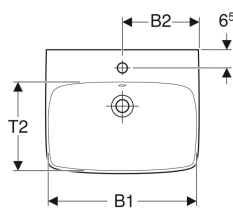

Malé umývadlo Geberit Selnova Square

Príklad

Vlastnosti

- Kombinovateľné s polostĺpom
- Kombinovateľné so stĺpom

- Môže byť inštalované so skrinkou pod umývadlo

Technické údaje

Materiál | Sanitárna keramika

Rozsah dodávky

- Umývadlo na ruky

Č. výr.	Farba / p ovrch	Otvor pre batériu	Prepad	B	B1	B2	B3	Šírka skrinky pod umývadlom	H	H1	T	T1	T2	T3	T4
500.322.01.1	Biela	V strede	Viditeľné	45 cm	18 cm	40 cm	22.5 cm	37.6 cm	16 cm	11 cm	35 cm	18 cm	21.5 cm	5.5 cm	12.5 cm

Príslušenstvo

- Zápachová uzávierka s normou rúrkou Geberit pre umývadlo, vodorovný odtok
- Pripevňovací materiál Geberit pre malé umývadlo

- Polostĺp Geberit Selnova Square len pre 45 cm malé umývadlá
- Polostĺp Geberit Selnova len pre 50 cm malé umývadlá

Umývadlo Geberit Selnova Square

Príklad

Vlastnosti

- Kombinovateľné s polostĺpom
- Kombinovateľné so stĺpom

- Môže byť inštalované so skrinkou pod umývadlo

Technické údaje

Materiál | Sanitárna keramika

Rozsah dodávky