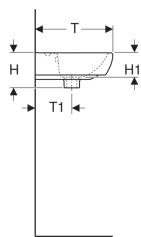

VYTVORENÉ DŇA 05/10/2022

VERDENA KRASŇANY

Jana Gontkovičová
GEBERIT SANITA BD VERDENA

**KNOW
HOW
INSTALLED**

Obsah

Malé umývadlo Geberit Selnova Square	3
Umývadlo Geberit Selnova Square	4
Prvok Geberit DuofixBasic pre závesné WC, 112 cm, s podomietkovou splachovacou nádržkou Delta 12 cm	5
Súprava stenových kotiev Geberit DuofixBasic pre samostatnú inštaláciu	6
Súprava akustickej izolácie Geberit pre závesné WC	7
Závesné WC s hlbokým splachovaním Geberit Selnova	8
WC sedadlo Geberit Selnova s plastovými závesmi, upevnenie zdola	9
Ovládacie tlačidlo Geberit Delta20, pre dvojité splachovanie	10

Malé umývadlo Geberit Selnova Square

Príklad

Vlastnosti

- Kombinovateľné s polostĺpom
- Kombinovateľné so stĺpom

- Môže byť inštalované so skrinkou pod umývadlo

Technické údaje

Materiál | Sanitárna keramika