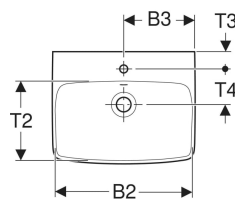

VYTVORENÉ DŇA 05/10/2022

VERDENA KRASŇANY

Jana Gontkovičová
GEBERIT SANITA BD VERDENA

**KNOW
HOW
INSTALLED**

Obsah

Malé umývadlo Geberit Selnova Square	3
Umývadlo Geberit Selnova Square	4
Prvok Geberit DuofixBasic pre závesné WC, 112 cm, s podomietkovou splachovacou nádržkou Delta 12 cm	5
Súprava stenových kotiev Geberit DuofixBasic pre samostatnú inštaláciu	6
Súprava akustickej izolácie Geberit pre závesné WC	7
Závesné WC s hlbokým splachovaním Geberit Selnova	8
WC sedadlo Geberit Selnova s plastovými závesmi, upevnenie zdola	9
Ovládacie tlačidlo Geberit Delta20, pre dvojité splachovanie	10

Malé umývadlo Geberit Selnova Square

Príklad

Vlastnosti

- Kombinovateľné s polostĺpom
- Kombinovateľné so stĺpom

- Môže byť inštalované so skrinkou pod umývadlo

Technické údaje

Materiál | Sanitárna keramika