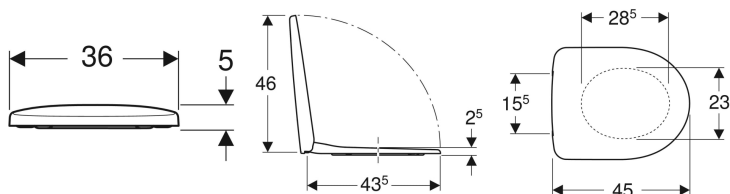

Rozsah dodávky

- Keramika WC

Nutné objednať zvlášť

- WC sedadlo

- WC s hlbokým splachovaním
- So splachovacím okrajom
- Typ 1, objem veľkého spláchnutia 6/4 l, podľa EN 997
- Typ 2 podľa EN 997

Technické údaje

Materiál | Sanitárna keramika

Č. výr.	Farba / povrch	B	H	T
500.260.01.1	Biela	35.8 cm	33.2 cm	53 cm

WC sedadlo Geberit Selnova s plastovými závesmi, upevnenie zdola

Príklad

Vlastnosti

- Kryt WC s prekryvaním
- Závesy z plastu