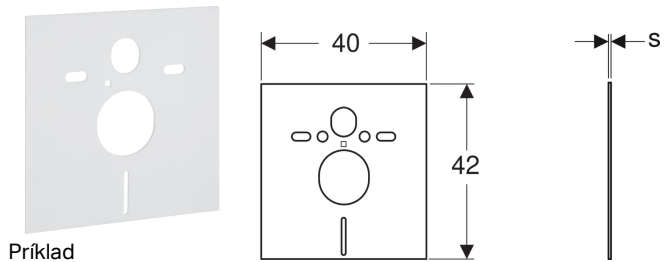

Vlastnosti

- Hĺbkovo nastaviteľné
- Pozinkované
- Možnosť plynulého nastavenia uhla pre rohovú montáž

Rozsah dodávky

- Súprava pozostávajúca z 2 kusov

Č. výr.

111.839.00.1

Súprava akustickej izolácie Geberit pre závesné WC