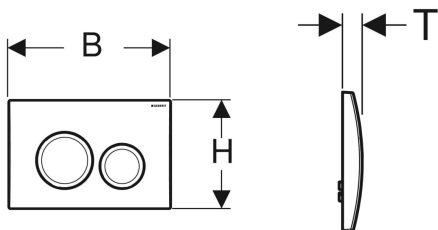

Ovládacie tlačidlo Geberit Delta20, pre dvojité splachovanie

Účely použitia

- Pre spúšťanie splachovania pri podomietkových splachovacích nádržkách Delta

Vlastnosti

- Ovládanie spredu

Technické údaje

Ovládací sila | < 20 N

Rozsah dodávky

- Upevňovací rám
- 2 tyčinky splachovania
- Pripevňovací materiál

Č. výr.	Farba / povrch	Materiál	B	H	T	
115.127.11.1	Biela	Plast	24.6 cm	16.4 cm	2.3 cm	Nové

Príslušenstvo

- Predlžovacia súprava Geberit pre podomietkové splachovacie nádržky Delta a Twinline