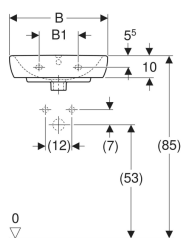

VYTVORENÉ DŇA 05/10/2022

VERDENA KRASŇANY

Jana Gontkovičová
GEBERIT SANITA BD VERDENA

**KNOW
HOW
INSTALLED**

Obsah

Malé umývadlo Geberit Selnova Square	3
Umývadlo Geberit Selnova Square	4
Prvok Geberit DuofixBasic pre závesné WC, 112 cm, s podomietkovou splachovacou nádržkou Delta 12 cm	5
Súprava stenových kotiev Geberit DuofixBasic pre samostatnú inštaláciu	6
Súprava akustickej izolácie Geberit pre závesné WC	7
Závesné WC s hlbokým splachovaním Geberit Selnova	8
WC sedadlo Geberit Selnova s plastovými závesmi, upevnenie zdola	9
Ovládacie tlačidlo Geberit Delta20, pre dvojité splachovanie	10

Malé umývadlo Geberit Selnova Square

Príklad

Vlastnosti

- Kombinovateľné s polostĺpom
- Kombinovateľné so stĺpom

- Môže byť inštalované so skrinkou pod umývadlo

Technické údaje

Materiál | Sanitárna keramika