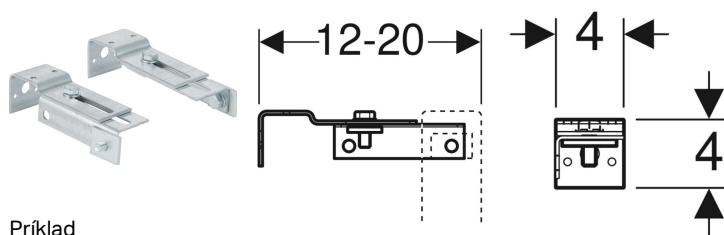

Súprava stenových kotiev Geberit DuofixBasic pre samostatnú inštaláciu

Príklad

Účely použitia

- Pre upevnenie inštalačných prvkov a traverz Geberit Duofix pred stenami z ľahkej konštrukcie a pred masívnymi stenami
- Pre inštalačné prvky Geberit Duofix s hore otvoreným rámom

Vlastnosti

- Hĺbkovo nastaviteľné
- Pozinkované
- Možnosť plynulého nastavenia uhla pre rohovú montáž

Rozsah dodávky

- Súprava pozostávajúca z 2 kusov

Č. výr.

111.839.00.1