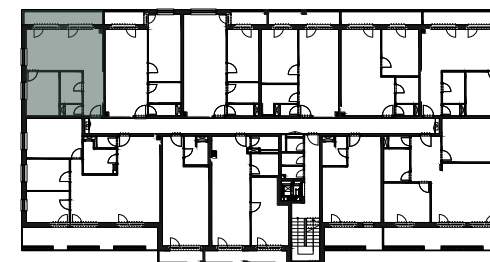

NP / FL
2.NP

IZBY/ROOMS
2+KK

NEBYTOVÝ PRIESTOR
2.C-V

1.	vstupná predsieň /lobby	06,75 m ²
2.	kuchynka /kitchen	11,12 m ²
3.	miestnosť /room	12,53 m ²
4.	hygiena /bathroom	05,13 m ²
5.	wc /toilet	01,86 m ²
6.	miestnosť /room	10,64 m ²
CELKOVÁ PLOCHA /TOTAL		48,02 m²
7.	terasa /terrace	09,07 m ²

M=1:100 1 2 3 4 5

Upozornenie: Plochy jednotlivých miestností sú len orientačné. Vyobrazené zariadenie v pôdorysoch bytov (nábytok, kuch. linka, el. spotrebiče atď.) nie sú súčasťou dodávky. Rozsah dodávky je špecifikovaný v štandarde. Investor si vyhradzuje právo na drobné úpravy.