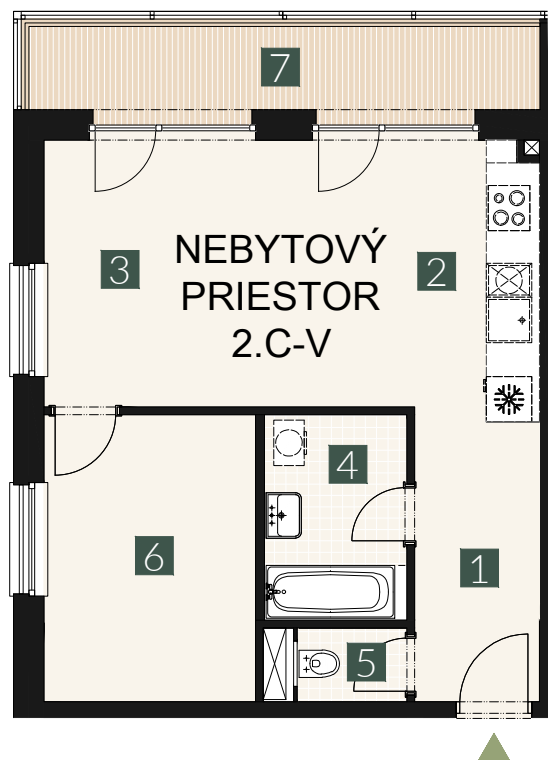

NP / FL
2.NP

IZBY/ROOMS
2+KK

NEBYTOVÝ PRIESTOR
2.C-V

1.	vstupná predsieň /lobby	06,75 m ²
2.	kuchynka /kitchen	11,12 m ²
3.	miestnosť /room	12,53 m ²
4.	hygiena /bathroom	05,13 m ²
5.	wc /toilet	01,86 m ²
6.	miestnosť /room	10,64 m ²
CELKOVÁ PLOCHA /TOTAL		48,02 m²
7.	terasa /terrace	09,07 m ²

M=1:100 1 2 3 4 5

Upozornenie: Plochy jednotlivých miestností sú len orientačné. Vyobrazené zariadenie v pôdorysoch bytov (nábytok, kuch. linka, el. spotrebiče atď.) nie sú súčasťou dodávky. Rozsah dodávky je špecifikovaný v štandarde. Investor si vyhradzuje právo na drobné úpravy.