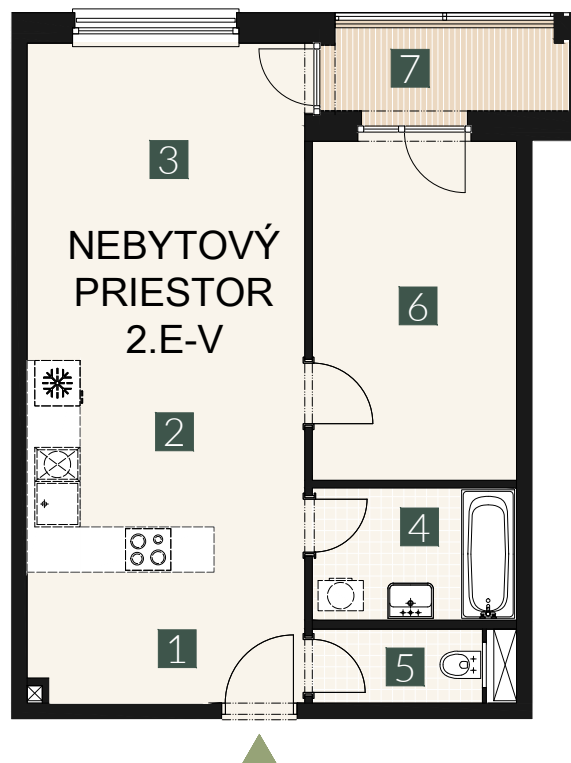

NP / FL
2.NP

IZBY/ROOMS
2+KK

NEBYTOVÝ PRIESTOR
2.E-V

1.	vstupná predsieň /lobby	06,48 m ²
2.	kuchynka /kitchen	10,50 m ²
3.	miestnosť /room	15,47 m ²
4.	hygiena /bathroom	04,73 m ²
5.	wc /toilet	02,65 m ²
6.	miestnosť /room	12,29 m ²
CELKOVÁ PLOCHA /TOTAL		52,11 m²
7.	terasa /terrace	04,11 m ²

M=1:100 1 2 3 4 5

Upozornenie: Plochy jednotlivých miestností sú len orientačné. Vyobrazené zariadenie v pôdorysoch bytov (nábytok, kuch. linka, el. spotrebiče atď.) nie sú súčasťou dodávky. Rozsah dodávky je špecifikovaný v štandarde. Investor si vyhradzuje právo na drobné úpravy.