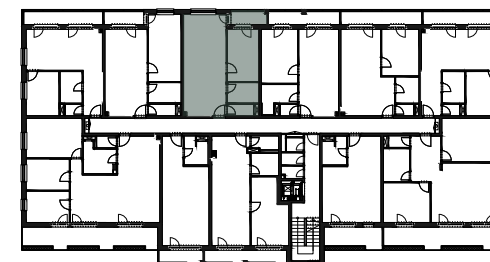

NP / FL
2.NP

IZBY/ROOMS
2+KK

NEBYTOVÝ PRIESTOR
2.E-V

1.	vstupná predsieň /lobby	06,48 m ²
2.	kuchynka /kitchen	10,50 m ²
3.	miestnosť /room	15,47 m ²
4.	hygiena /bathroom	04,73 m ²
5.	wc /toilet	02,65 m ²
6.	miestnosť /room	12,29 m ²
CELKOVÁ PLOCHA /TOTAL		52,11 m²
7.	terasa /terrace	04,11 m ²

M=1:100 1 2 3 4 5

Upozornenie: Plochy jednotlivých miestností sú len orientačné. Vyobrazené zariadenie v pôdorysoch bytov (nábytok, kuch. linka, el. spotrebiče atď.) nie sú súčasťou dodávky. Rozsah dodávky je špecifikovaný v štandarde. Investor si vyhradzuje právo na drobné úpravy.