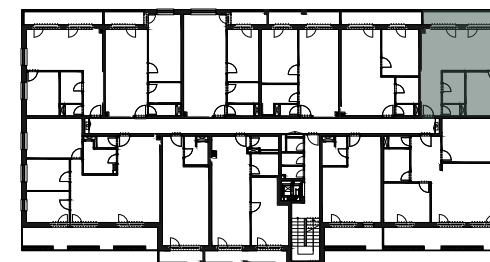

NP / FL
2.NP

IZBY/ROOMS
2+KK

NEBYTOVÝ PRIESTOR
2.H-V

1.	vstupná predsieň /lobby	06,26 m ²
2.	kuchynka /kitchen	12,49 m ²
3.	miestnosť /room	12,44 m ²
4.	hygiena /bathroom	05,20 m ²
5.	wc /toilet	01,89 m ²
6.	miestnosť /room	11,02 m ²
CELKOVÁ PLOCHA /TOTAL		49,30 m²
7.	terasa /terrace	09,11 m ²

M=1:100 1 2 3 4 5

Upozornenie: Plochy jednotlivých miestností sú len orientačné. Vyobrazené zariadenie v pôdorysoch bytov (nábytok, kuch. linka, el. spotrebiče atď.) nie sú súčasťou dodávky. Rozsah dodávky je špecifikovaný v štandarde. Investor si vyhradzuje právo na drobné úpravy.