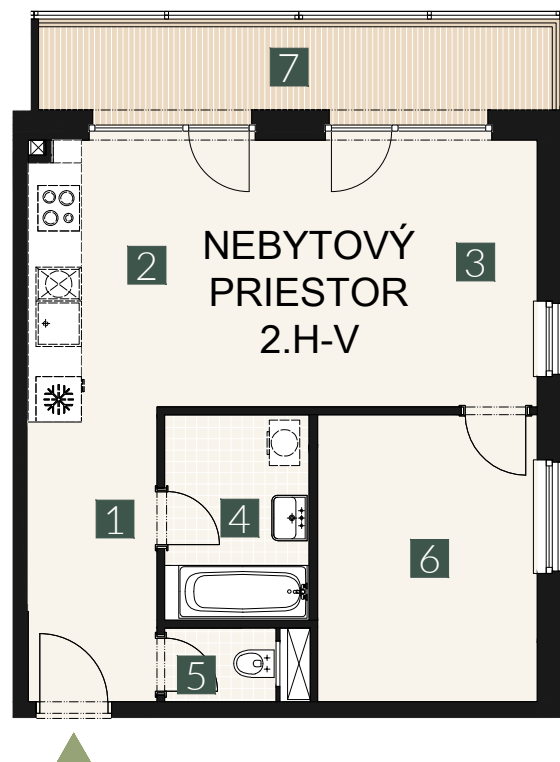

NP / FL
2.NP

IZBY/ROOMS
2+KK

NEBYTOVÝ PRIESTOR
2.H-V

1.	vstupná predsieň /lobby	06,26 m ²
2.	kuchynka /kitchen	12,49 m ²
3.	miestnosť /room	12,44 m ²
4.	hygiena /bathroom	05,20 m ²
5.	wc /toilet	01,89 m ²
6.	miestnosť /room	11,02 m ²
CELKOVÁ PLOCHA /TOTAL		49,30 m²
7.	terasa /terrace	09,11 m ²

M=1:100 1 2 3 4 5

Upozornenie: Plochy jednotlivých miestností sú len orientačné. Vyobrazené zariadenie v pôdorysoch bytov (nábytok, kuch. linka, el. spotrebiče atď.) nie sú súčasťou dodávky. Rozsah dodávky je špecifikovaný v štandarde. Investor si vyhradzuje právo na drobné úpravy.