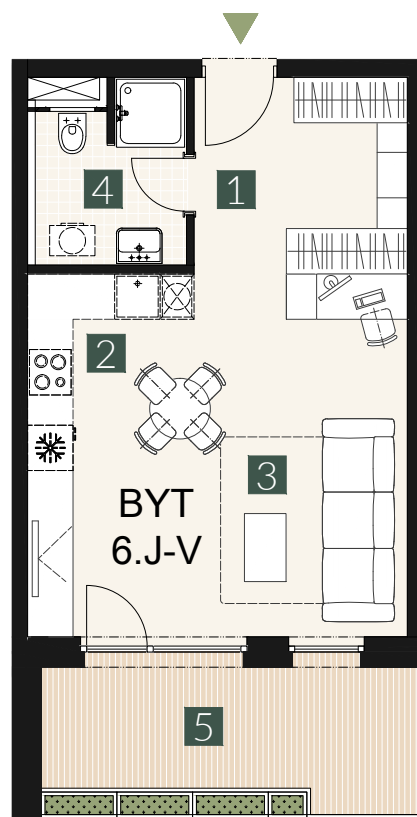

NP / FL
6.NP

IZBY/ROOMS
1+KK

BYT / FLAT
6.J-V

1.	vstupná predsieň /lobby	07,56 m ²
2.	kuchyňa /kitchen	11,55 m ²
3.	obýv. miestnosť /living room	12,93 m ²
4.	kúpeľňa s wc /bathroom	04,91 m ²
CELKOVÁ PLOCHA /TOTAL		36,95 m²
5.	terasa /terrace	09,33 m ²

M=1:100 1 2 3 4 5

Upozornenie: Plochy jednotlivých miestností sú len orientačné. Vyobrazené zariadenie v pôdorysoch bytov (nábytok, kuch. linka, el. spotrebiče atď.) nie sú súčasťou dodávky. Rozsah dodávky je špecifikovaný v štandarde. Investor si vyhradzuje právo na drobné úpravy.