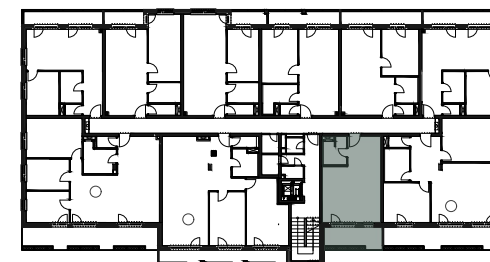

NP / FL
6.NP

IZBY/ROOMS
1+KK

BYT / FLAT
6.J-V

1.	vstupná predsieň /lobby	07,56 m ²
2.	kuchyňa /kitchen	11,55 m ²
3.	obýv. miestnosť /living room	12,93 m ²
4.	kúpeľňa s wc /bathroom	04,91 m ²
CELKOVÁ PLOCHA /TOTAL		36,95 m²
5.	terasa /terrace	09,33 m ²

M=1:100 1 2 3 4 5

Upozornenie: Plochy jednotlivých miestností sú len orientačné. Vyobrazené zariadenie v pôdorysoch bytov (nábytok, kuch. linka, el. spotrebiče atď.) nie sú súčasťou dodávky. Rozsah dodávky je špecifikovaný v štandarde. Investor si vyhradzuje právo na drobné úpravy.